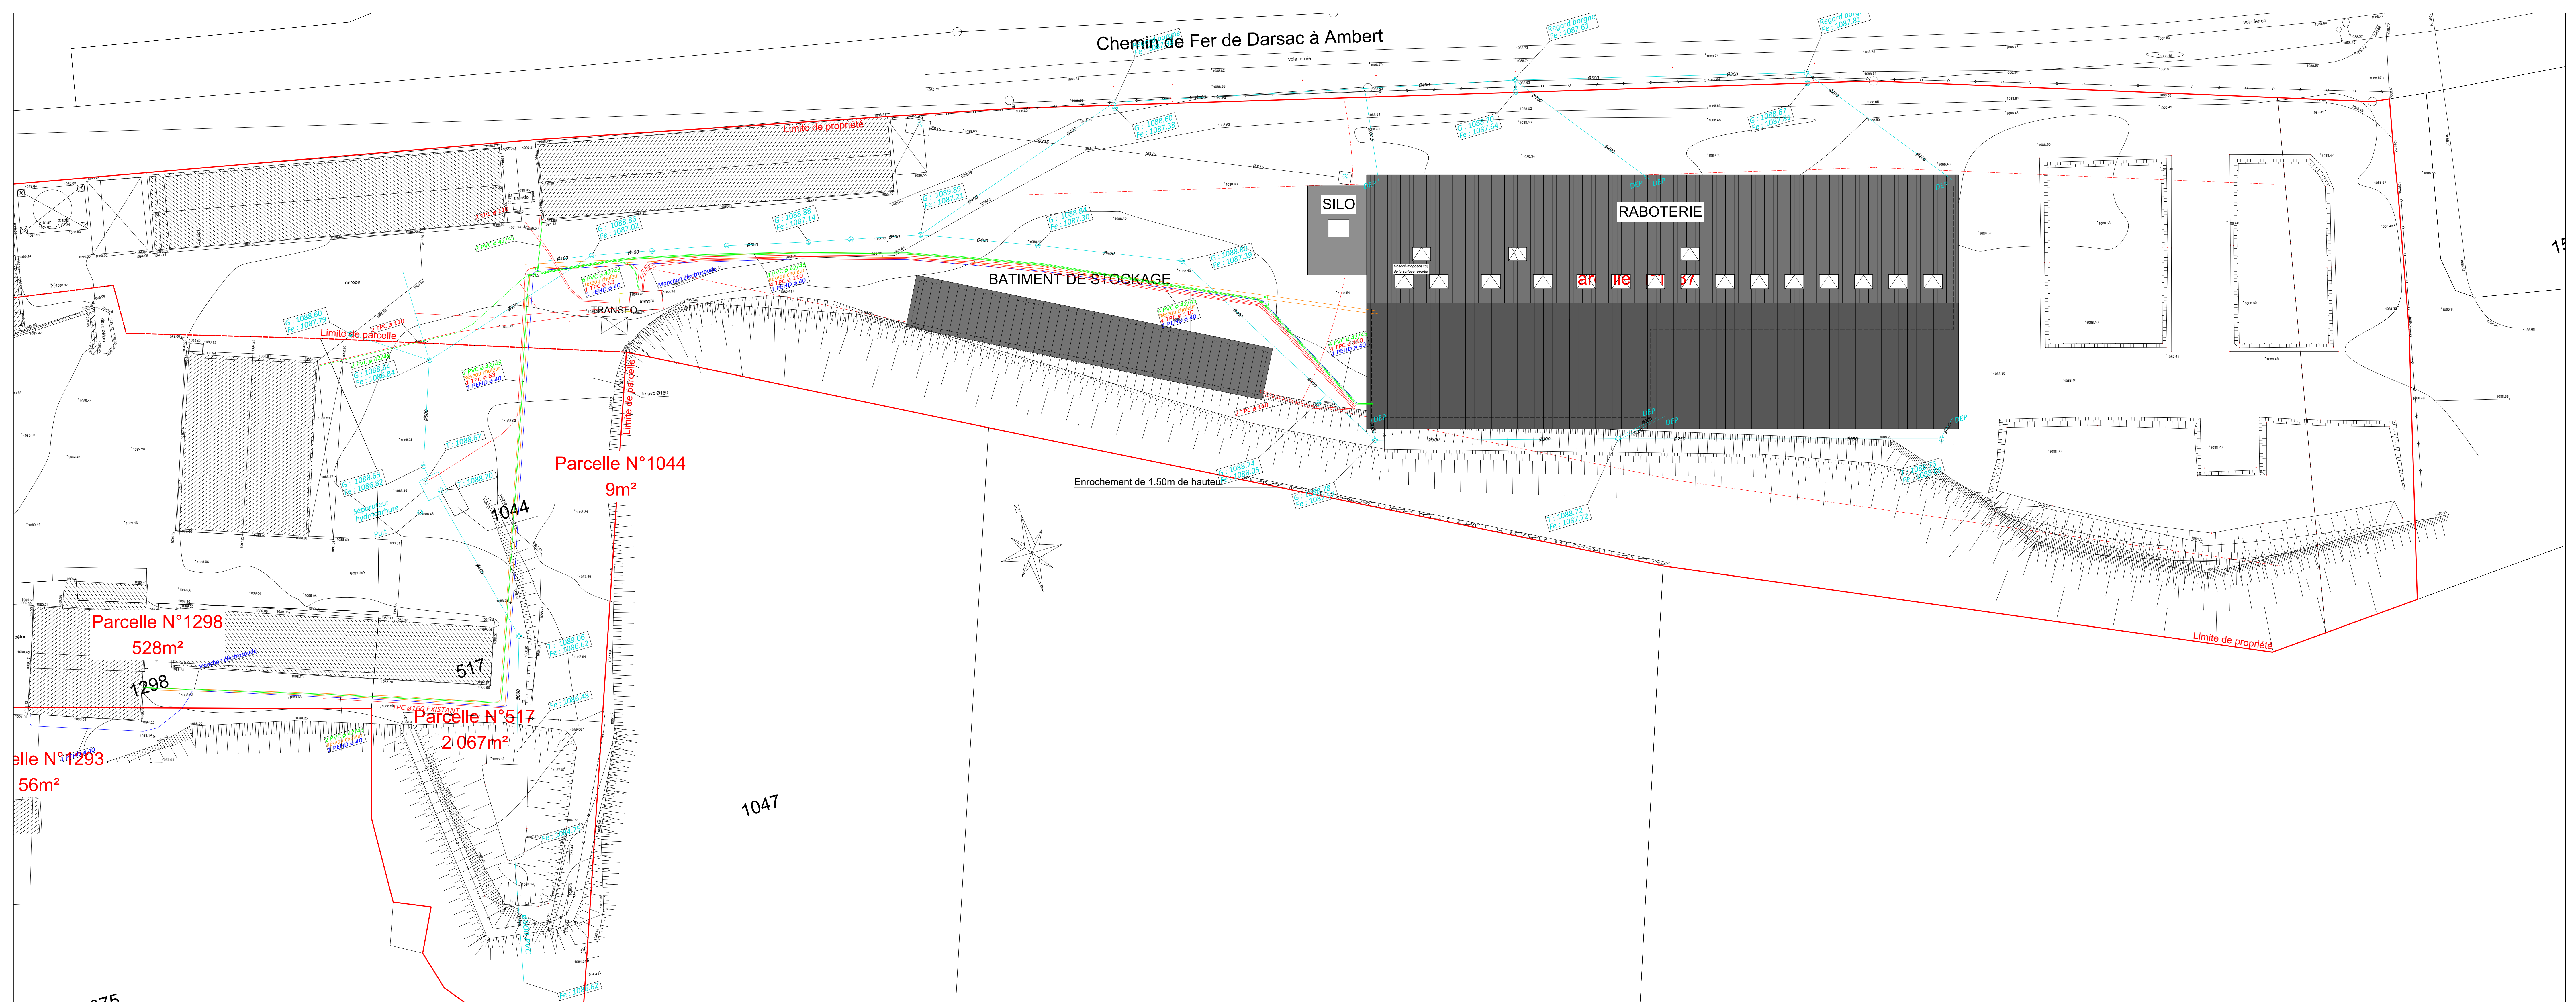

Filaire
Fabricant de composants bois

P.J.n°3-Plan d'ensemble

Chemin de Fer de Darsac à Ambert

CONSTRUCTION D'UNE RABOTERIE	INSTALLATION CLASSEE		--
SCI L'ETOILE La Gare 43160 Sembadel	PLAN DE RECOLLEMENT	--	03
	1/250	Juillet 2023	